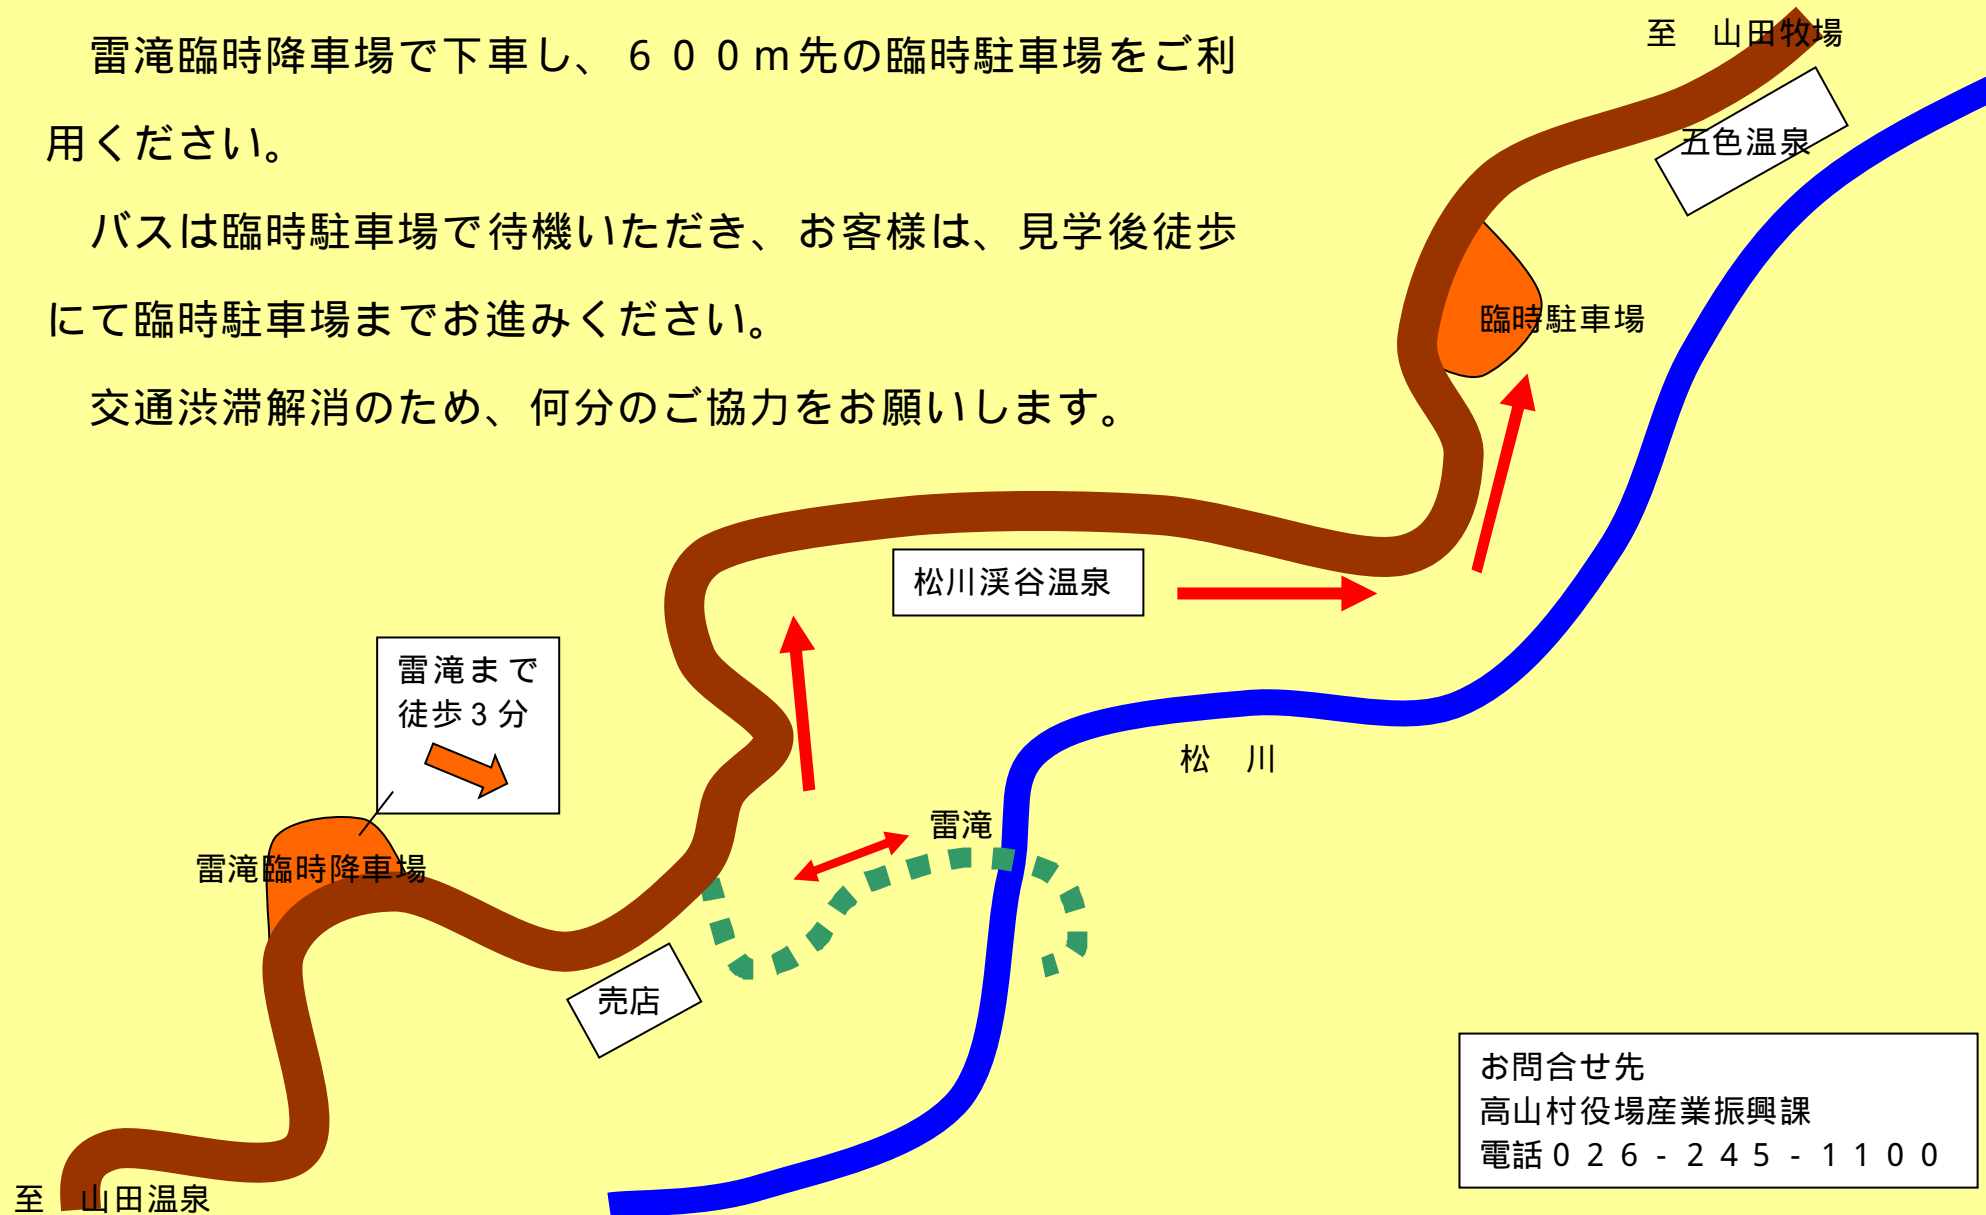

# 「雷滝」臨時駐車場（観光バス等）の利用について

交通渋滞解消のため、観光バス等は次の臨時駐車場をご利用くださるようお願いいたします。

雷滝臨時降車場で下車し、600m先の臨時駐車場をご利用ください。

バスは臨時駐車場で待機いただき、お客様は、見学後徒歩にて臨時駐車場までお進みください。

交通渋滞解消のため、何分のご協力をお願いします。

お問合せ先  
高山村役場産業振興課  
電話026-245-1100